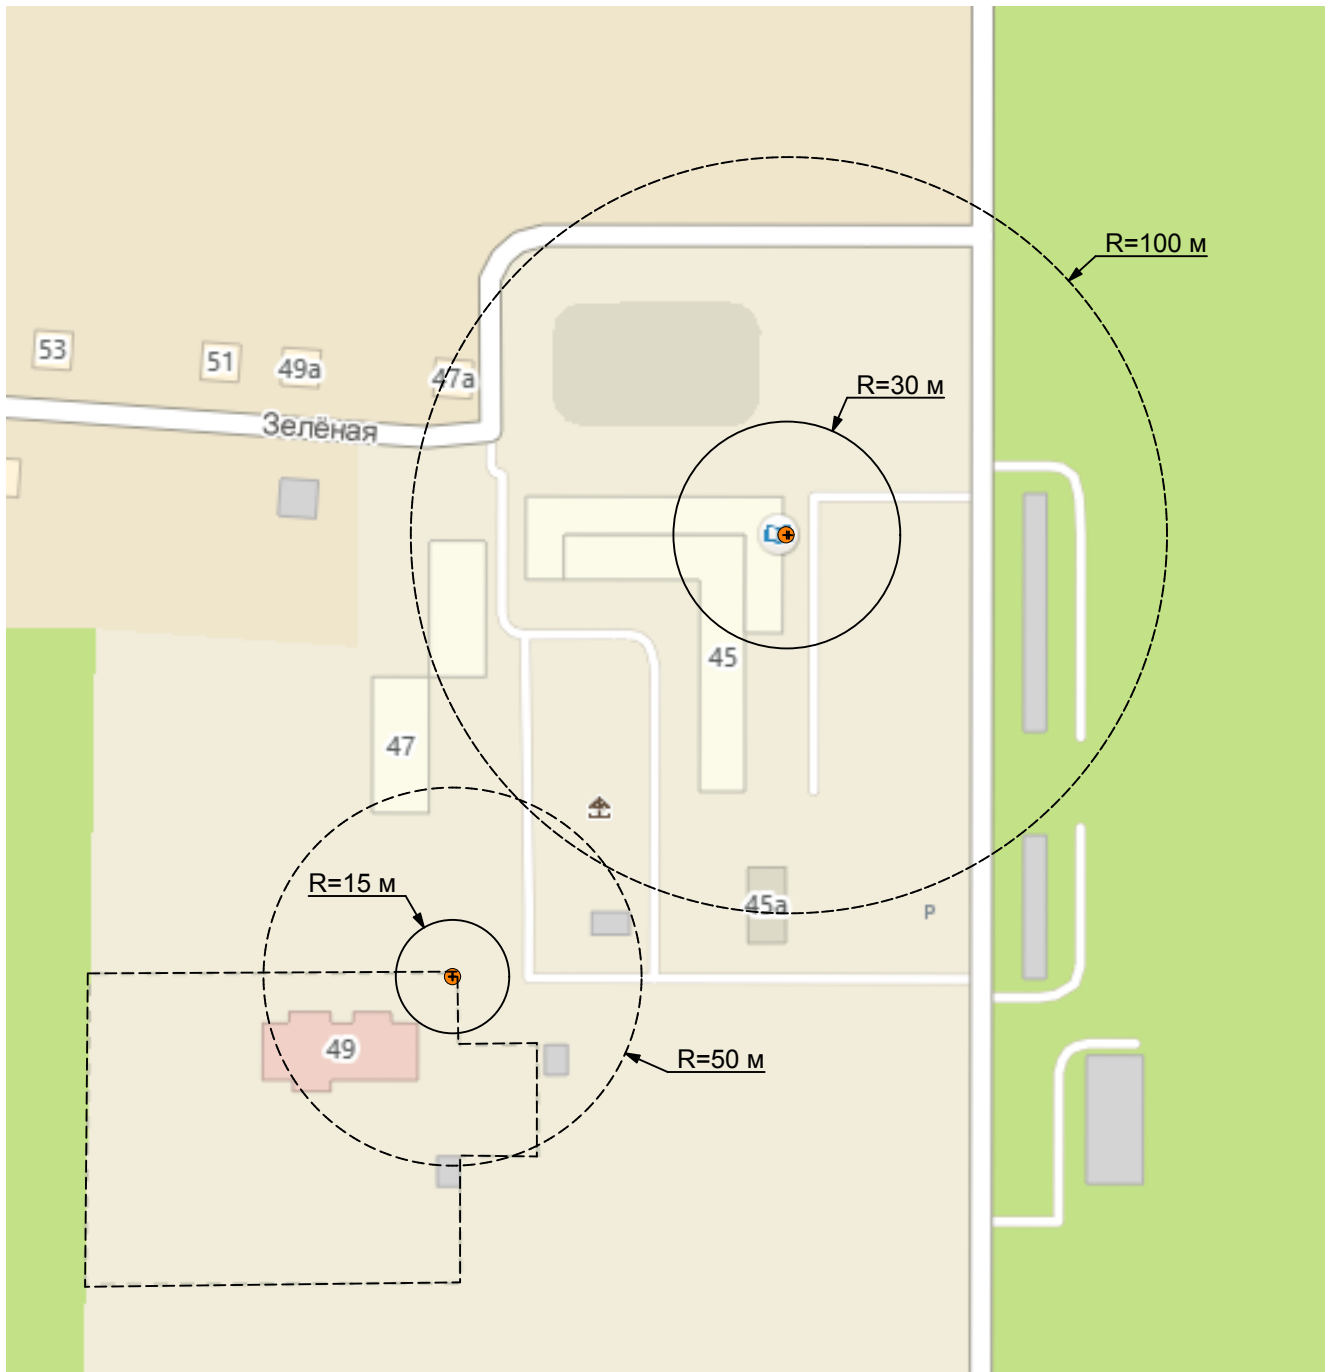

# Схема границ прилегающих территорий М 1:2000

## Условные обозначения:

-  *Вход на объект*
-  *Расстояние до торговой организации, осуществляющей розничную продажу алкогольной продукции*
-  *Расстояние до торговой организации, осуществляющей продажу алкогольной продукции при оказании услуг общественного питания*